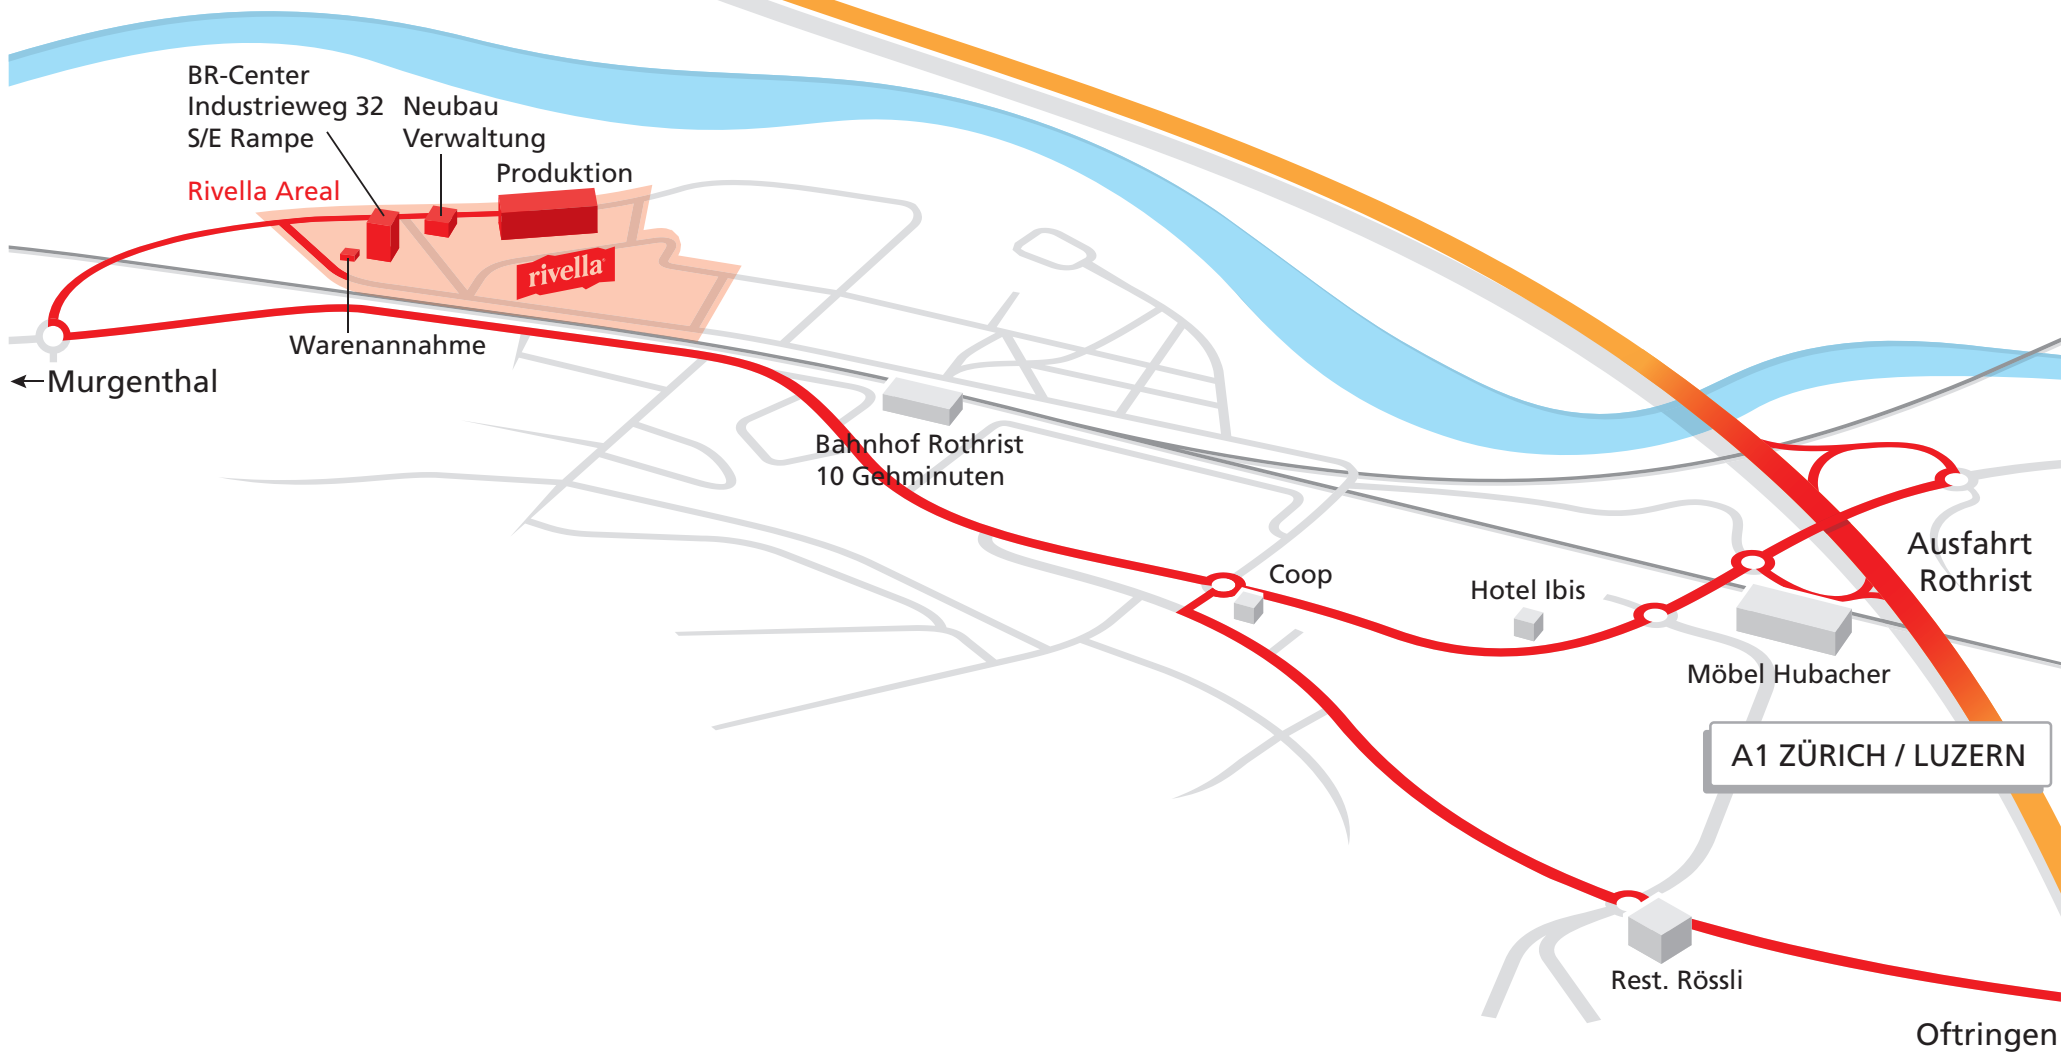

A1 BERN / BASEL

BR-Center
Industrieweg 32
S/E Rampe
Rivella Areal
Warenannahme
Neubau
Verwaltung
Produktion
rivella

← Murgenthal

Bahnhof Rothrist
10 Gehminuten

Coop

Hotel Ibis

Möbel Hubacher

A1 ZÜRICH / LUZERN

Rest. Rössli

Ausfahrt Rothrist

Oftringen